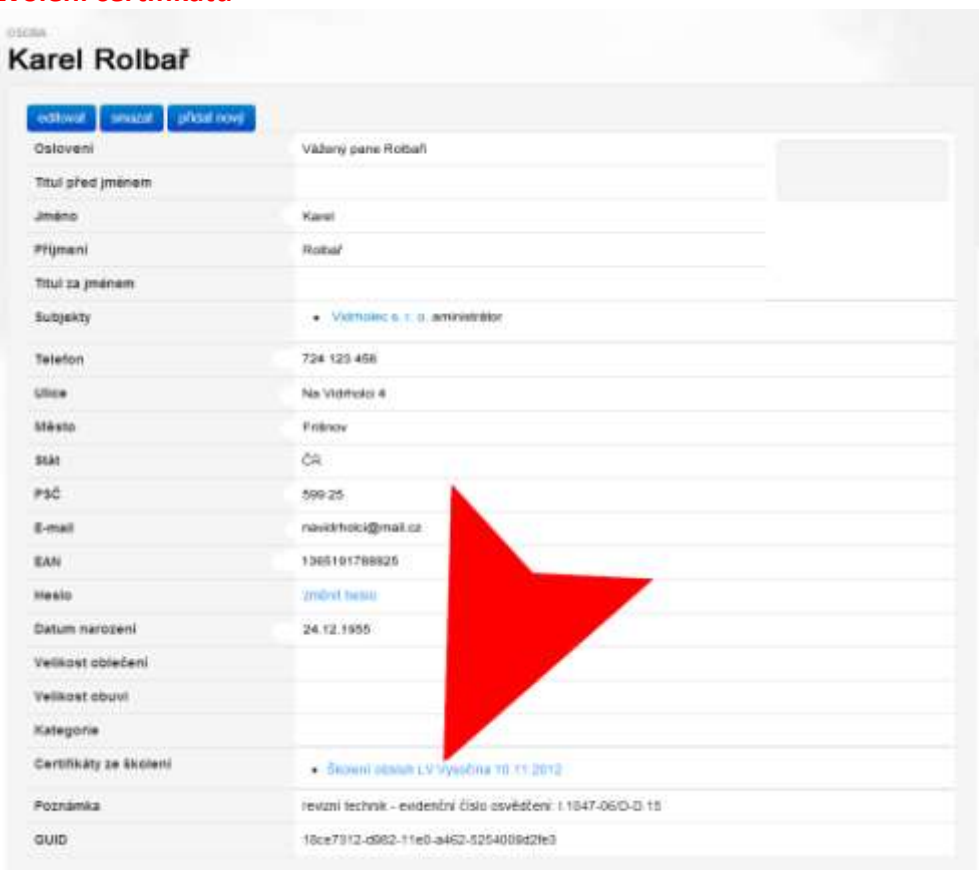

4. Zvolení certifikátu